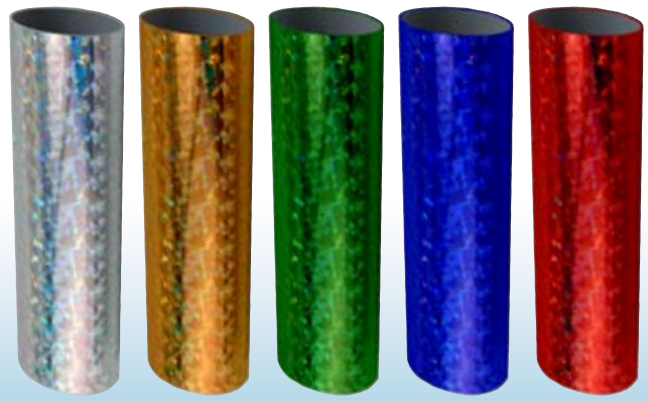

**ELECTRA ROUND - Ø 1 3/4" X 24"**

<b>24040-S</b>	<b>24040-G</b>	<b>24040-N</b>	<b>24040-B</b>	<b>24040-R</b>
SILVER	GOLD	GREEN	BLUE	RED

**ELECTRA OVAL - 2" X 3" X 24"**

<b>25040-S</b>	<b>25040-G</b>	<b>25040-N</b>	<b>25040-B</b>	<b>25040-R</b>
SILVER	GOLD	GREEN	BLUE	RED

**SPARKLE ROUND - Ø 1 3/4" X 24"**

<b>24140-S</b>	<b>24140-G</b>	<b>24140-N</b>	<b>24140-B</b>	<b>24140-R</b>
SILVER	GOLD	GREEN	BLUE	RED

**SPARKLE OVAL - 2" X 3" X 24"**

<b>25140-S</b>	<b>25140-G</b>	<b>25140-N</b>	<b>25140-B</b>	<b>25140-R</b>
SILVER	GOLD	GREEN	BLUE	RED