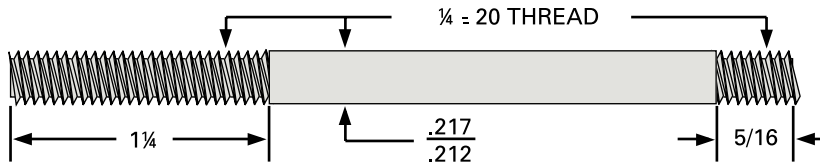

3/8" X 1 1/2"

PLASTIC PIN BACK

self adhesive back

**DMPIN**

3/8" X 1 5/8"

METAL PIN BACK

PART NO.	LENGTH IN INCHES	PIECES PER CASE	APPROX. WT PER CASE IN LBS.
1130	1"	2000	19
1131	1 1/2"	2000	27
1132	2"	2000	38
1133	2 1/2"	2000	49
1134	3"	1000	30
1135	3 1/2"	1000	35
1136	4"	1000	37
1137	4 1/2"	1000	43
1138	5"	1000	46
1139	5 1/2"	700	37
1140	6"	700	40
1141	6 1/2"	700	44
1142	7"	700	46
1143	7 1/2"	700	50
1144	8"	500	38
1145	8 1/2"	500	41
1146	9"	500	43
1147	9 1/2"	500	45
1148	10"	500	48
1149	10 1/2"	400	41
1150	11"	400	42
1151	11 1/2"	400	44
1152	12"	400	46
1153	12 1/2"	400	48
1154	13"	400	50
1156	13 1/2"	400	54
1157	14"	400	56
1158	14 1/2"	400	58
1159	15"	400	60
1160	15 1/2"	400	62
1161	16"	400	64
1162	17"	400	66
1163	17 1/2"	400	68
1164	18"	400	70